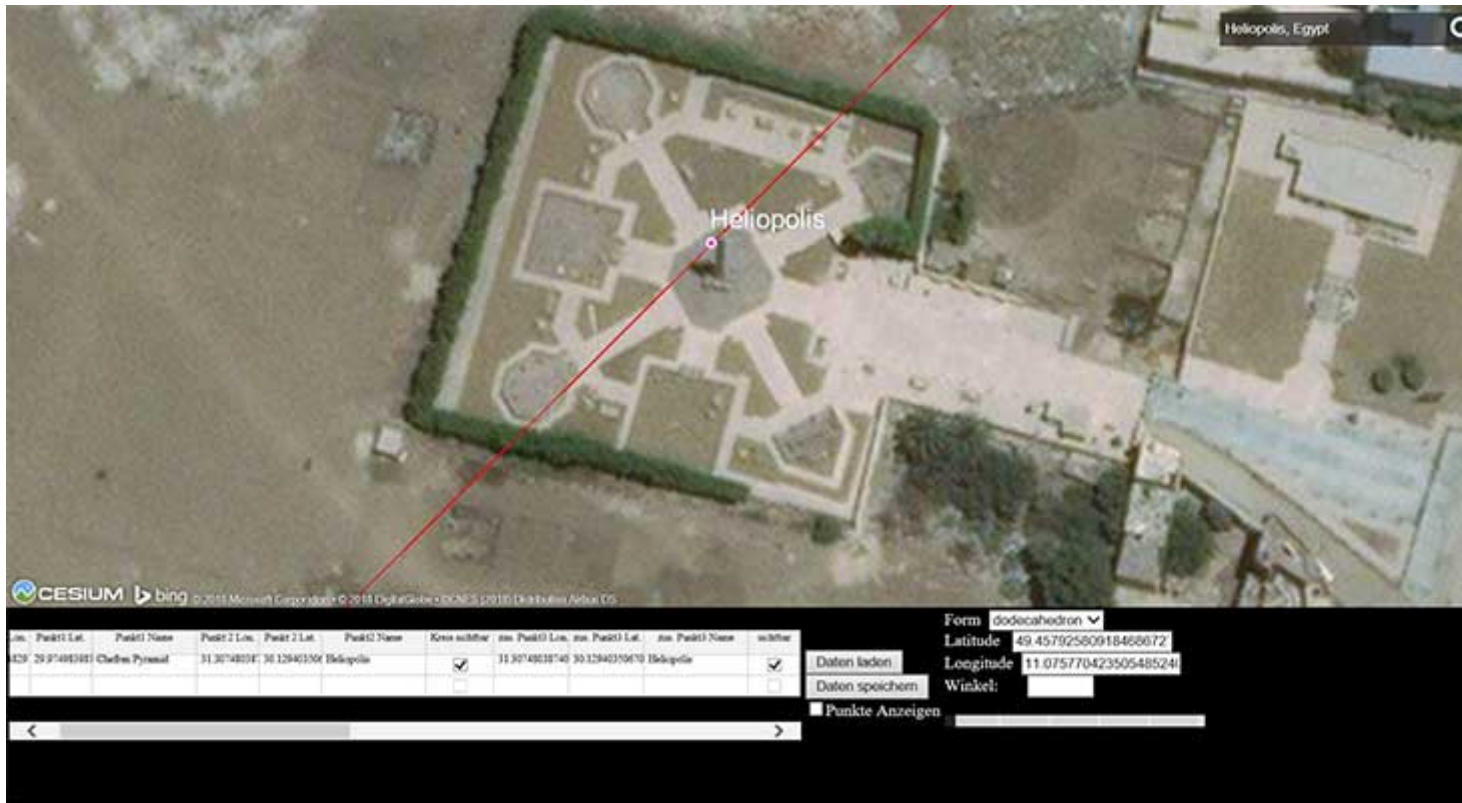

Beispiele - Erdlinien 2

Geschrieben von: Michael Liebert

Donnerstag, den 25. Januar 2018 um 11:57 Uhr - Aktualisiert Donnerstag, den 01. Februar 2018 um 14:02 Uhr

Achsen der Cheops und Chefren Pyramiden deuten auf den 25 Kilometer entfernten Obelisken von Heliopolis

Beispiele - Erdlinien 2

Geschrieben von: Michael Liebert

Donnerstag, den 25. Januar 2018 um 11:57 Uhr - Aktualisiert Donnerstag, den 01. Februar 2018 um 14:02 Uhr

Beispiele - Erdlinien 2

Geschrieben von: Michael Liebert

| ID | Point Name | Point 1 Lon. | Point 1 Lat. | Point 2 Name | Point 2 Lon. | Point 2 Lat. | Point 3 Name | Point 3 Lon. | Point 3 Lat. | Visible | Pin |
|--------|------------|--------------|--------------|--------------|--------------|--------------|--------------|--------------|--------------|--------------------------|-----|
| 320017 | Kaulaßberg | 10.96075117 | 49.47307876 | | | | | | | <input type="checkbox"/> | |
| | | | | | | | | | | <input type="checkbox"/> | |
| | | | | | | | | | | <input type="checkbox"/> | |

Form: icosahedron

Latitude: 52500827835995382884

Longitude: 10492018070154820464

Winkel: 68.54

Daten laden

Daten speichern

Punkte Anzeigen