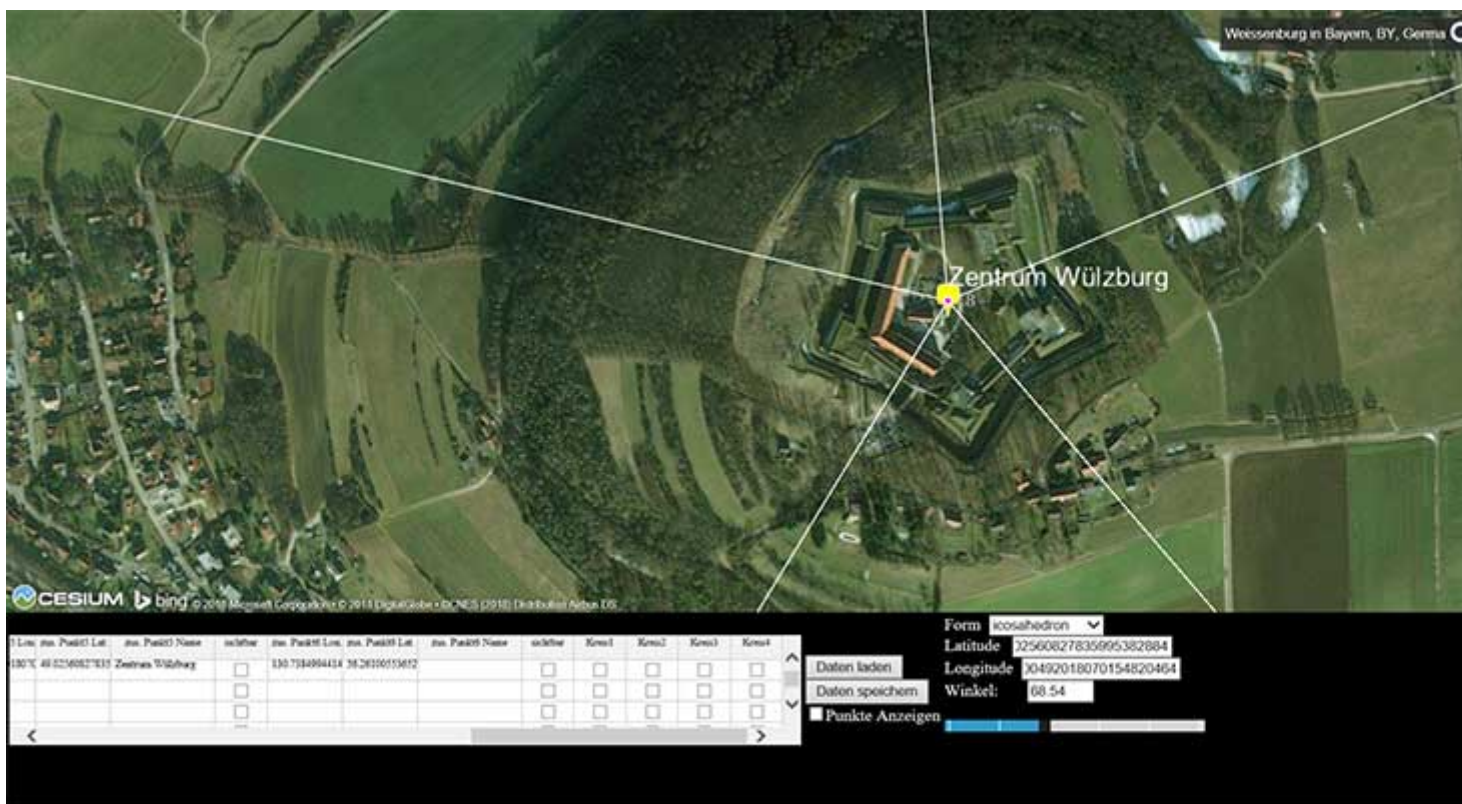

Beispiele - Erdlinien 2

Geschrieben von: Michael Liebert

Donnerstag, den 25. Januar 2018 um 11:57 Uhr - Aktualisiert Donnerstag, den 01. Februar 2018 um 14:02 Uhr

Achsen der Cheops und Chefren Pyramiden deuten auf den 25 Kilometer entfernten Obelisken von Heliopolis

Beispiele - Erdlinien 2

Geschrieben von: Michael Liebert

Donnerstag, den 25. Januar 2018 um 11:57 Uhr - Aktualisiert Donnerstag, den 01. Februar 2018 um 14:02 Uhr

Beispiele - Erdlinien 2

Geschrieben von: Michael Liebert

| ID | Point Name | Point 1 Lon. | Point 1 Lat. | Point 2 Name | Point 2 Lon. | Point 2 Lat. | Point 3 Name | Point 3 Lon. | Point 3 Lat. | Visible | Pin |
|--------|------------|--------------|--------------|--------------|--------------|--------------|--------------|--------------|--------------|--------------------------|-----|
| 320017 | Kaulaßberg | 10.96075117 | 49.47307876 | | | | | | | <input type="checkbox"/> | |
| | | | | | | | | | | <input type="checkbox"/> | |
| | | | | | | | | | | <input type="checkbox"/> | |

Form: icosahedron

Latitude: 52500827835995382884

Longitude: 10492018070154820464

Winkel: 68.54

Daten laden

Daten speichern

Punkte Anzeigen