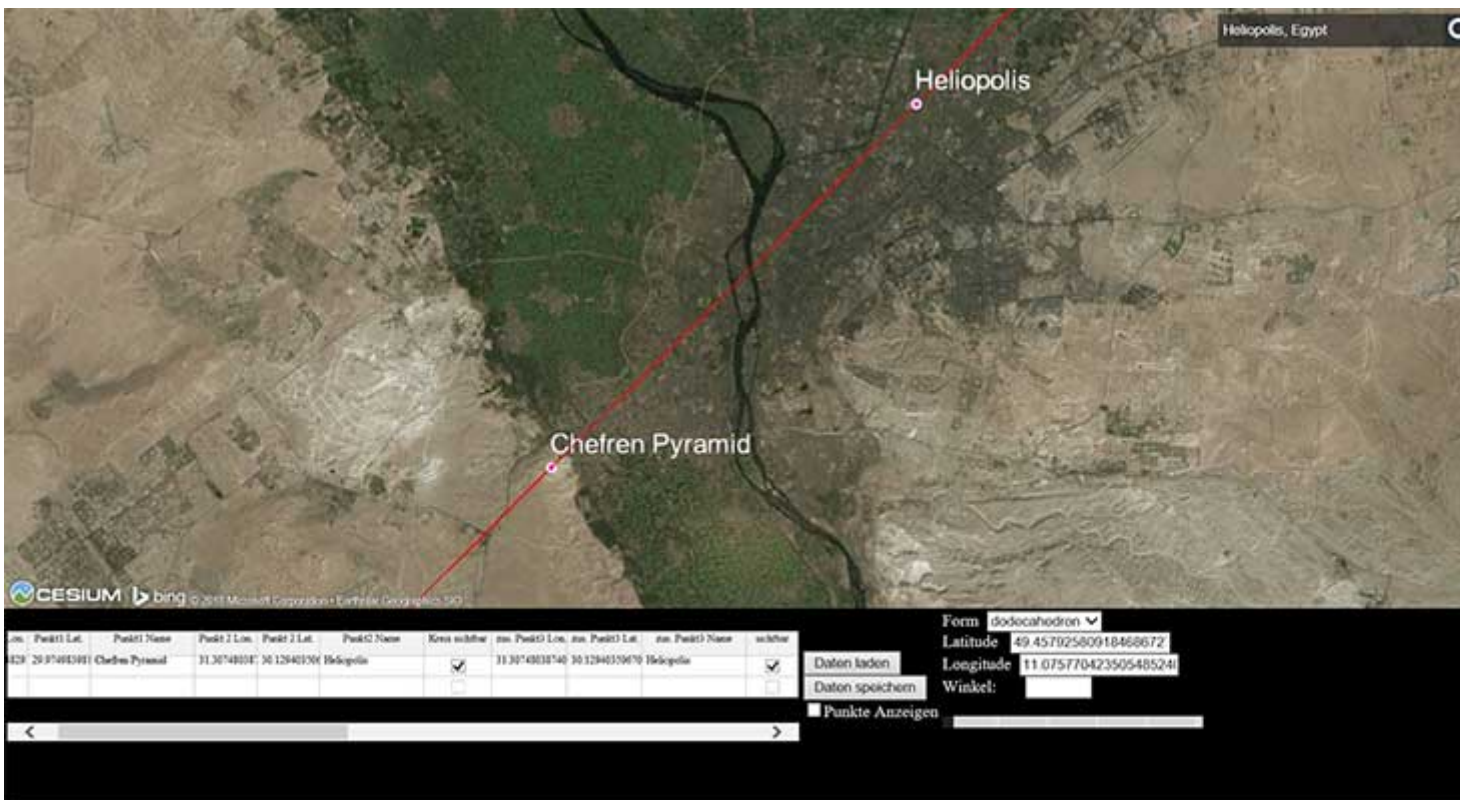

Beispiele - Erdlinien 2

Geschrieben von: Michael Liebert

Donnerstag, den 25. Januar 2018 um 11:57 Uhr - Aktualisiert Donnerstag, den 01. Februar 2018 um 14:02 Uhr

Achsen der Cheops und Chefren Pyramiden deuten auf den 25 Kilometer entfernten Obelisken von Heliopolis

Beispiele - Erdlinien 2

Geschrieben von: Michael Liebert

Donnerstag, den 25. Januar 2018 um 11:57 Uhr - Aktualisiert Donnerstag, den 01. Februar 2018 um 14:02 Uhr

Beispiele - Erdlinien 2

Geschrieben von: Michael Liebert

Donnerstag, den 25. Januar 2018 um 11:57 Uhr - Aktualisiert Donnerstag, den 01. Februar 2018 um 14:02 Uhr

Weissenburg in Bayern, BY, Germa

Pentagon

Zentrum Würzburg

CESIUM | bing | © 2018 Microsoft Corporation | EarthStar Geographics S

Form: icosahedron

Latitude: 52500827835995382884

Longitude: 10492018070154820464

Winkel: 68.54

Daten laden

Daten speichern

Punkte Anzeigen