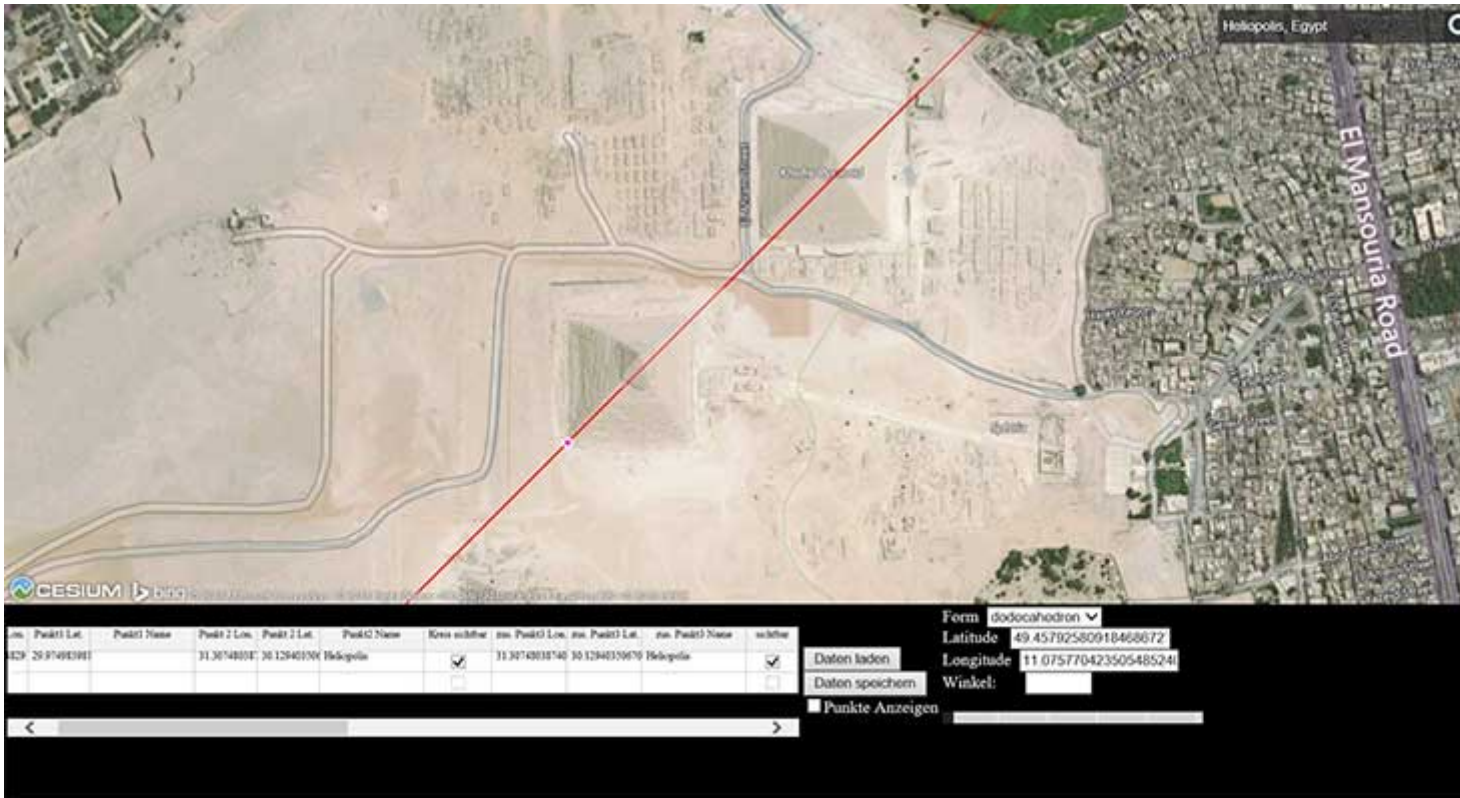

Beispiele - Erdlinien 2

Geschrieben von: Michael Liebert

Donnerstag, den 25. Januar 2018 um 11:57 Uhr - Aktualisiert Donnerstag, den 01. Februar 2018 um 14:02 Uhr

Achsen der Cheops und Chefren Pyramiden deuten auf den 25 Kilometer entfernten Obelisken von Heliopolis

Beispiele - Erdlinien 2

Geschrieben von: Michael Liebert

Donnerstag, den 25. Januar 2018 um 11:57 Uhr - Aktualisiert Donnerstag, den 01. Februar 2018 um 14:02 Uhr

Beispiele - Erdlinien 2

Geschrieben von: Michael Liebert

Donnerstag, den 25. Januar 2018 um 11:57 Uhr - Aktualisiert Donnerstag, den 01. Februar 2018 um 14:02 Uhr

Weissenburg in Bayern, BY, Germa

Pentagon

Zentrum Würzburg

CESIUM | bing | © 2018 Microsoft Corporation | EarthStar Geographics S

Form: icosahedron

Latitude: 52500827835995382884

Longitude: 10492018070154820464

Winkel: 68.54

Daten laden

Daten speichern

Punkte Anzeigen