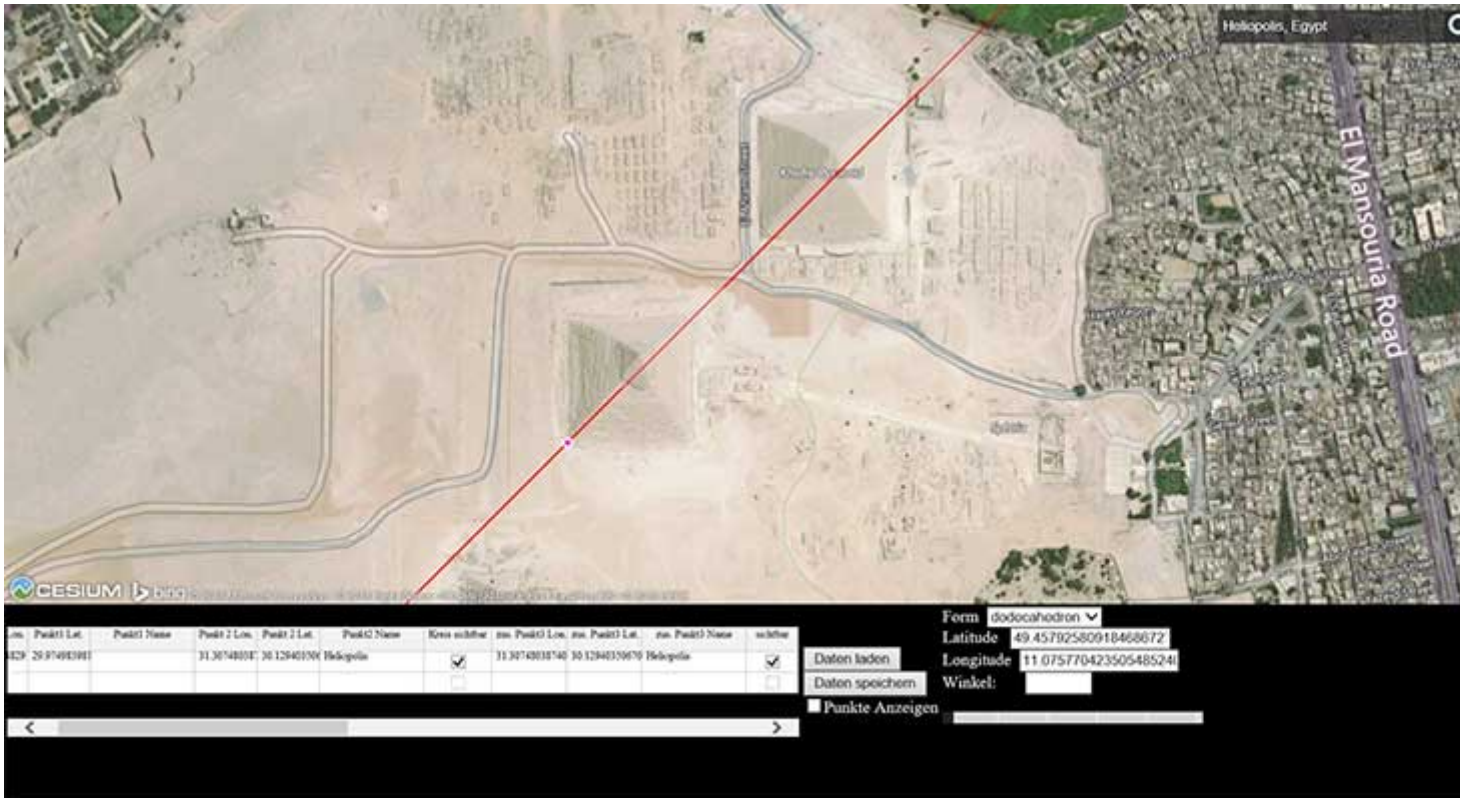

Beispiele - Erdlinien 2

Geschrieben von: Michael Liebert

Donnerstag, den 25. Januar 2018 um 11:57 Uhr - Aktualisiert Donnerstag, den 01. Februar 2018 um 14:02 Uhr

Achsen der Cheops und Chefren Pyramiden deuten auf den 25 Kilometer entfernten Obelisken von Heliopolis

Donnerstag, den 25. Januar 2018 um 11:57 Uhr - Aktualisiert Donnerstag, den 01. Februar 2018 um 14:02 Uhr

Weissenburg in Bayern, BY, Germa

Pentagon

Zentrum Würzburg

CESIUM | bing | © 2018 Microsoft Corporation | EarthStar Geographics S

ID	Point1 Name	Point1 Lon.	Point1 Lat.	Point2 Name	Form	schöne	aus	Point3 Lon.	aus	Point3 Lat.	aus	Point3 Name	schöne	aus
320017	Kaulschlöss	10.96075117	49.47307876			<input type="checkbox"/>		62.77546232797	48.8640894236				<input type="checkbox"/>	
						<input type="checkbox"/>		10.9698270006	49.3315922102	Klasse 15a			<input type="checkbox"/>	

Form: icosahedron

Latitude: 32500827835995382884

Longitude: 30492018070154820464

Winkel: 08.54

Daten laden

Daten speichern

Punkte Anzeigen