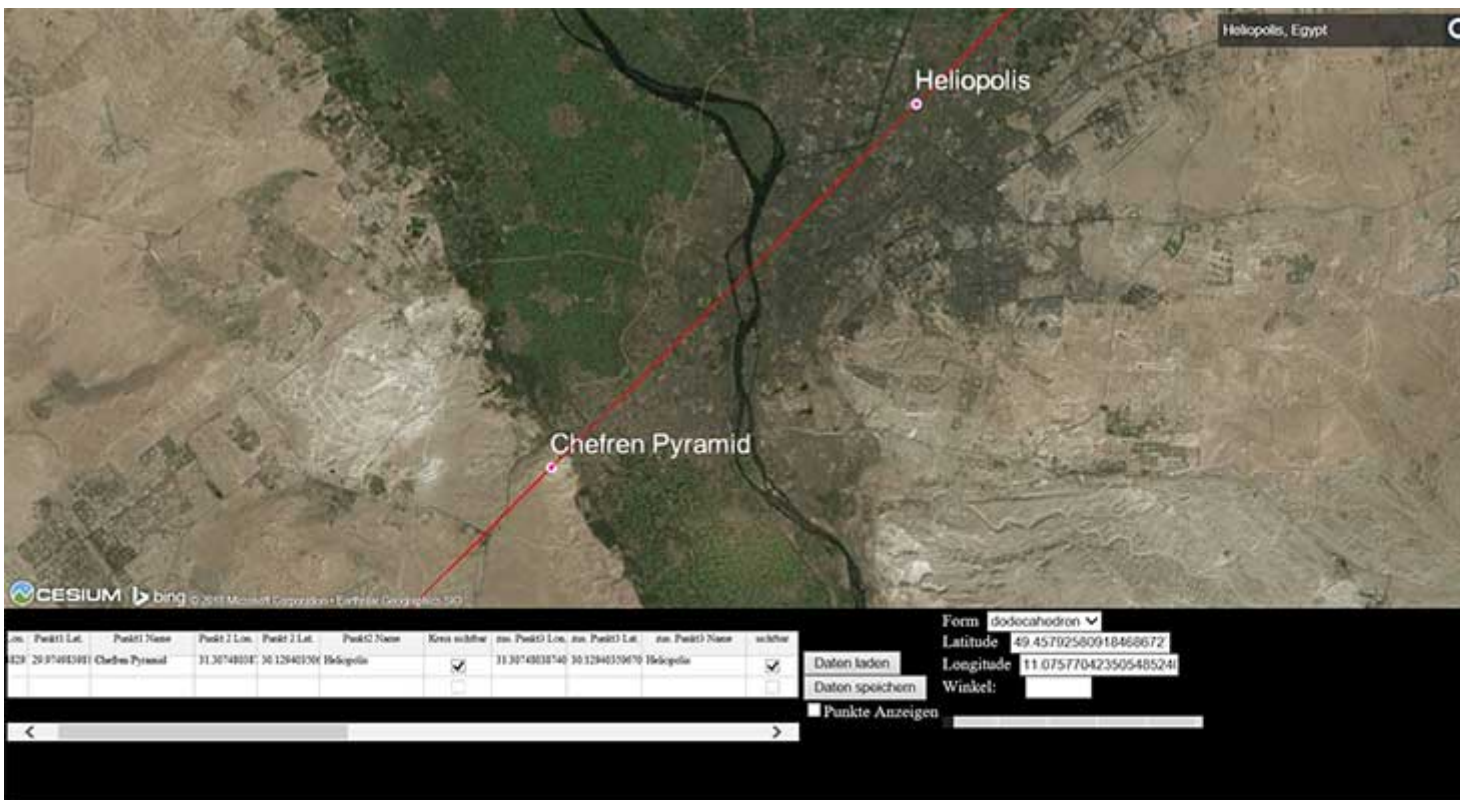

Beispiele - Erdlinien 2

Geschrieben von: Michael Liebert

Donnerstag, den 25. Januar 2018 um 11:57 Uhr - Aktualisiert Donnerstag, den 01. Februar 2018 um 14:02 Uhr

Achsen der Cheops und Chefren Pyramiden deuten auf den 25 Kilometer entfernten Obelisken von Heliopolis

Donnerstag, den 25. Januar 2018 um 11:57 Uhr - Aktualisiert Donnerstag, den 01. Februar 2018 um 14:02 Uhr

Weissenburg in Bayern, BY, Germa

Pentagon

Zentrum Würzburg

CESIUM | bing | © 2018 Microsoft Corporation | EarthStar Geographics S

ID	Point1 Name	Point1 Lon.	Point1 Lat.	Point2 Name	Form	schöne	aus	Point3 Lon.	aus	Point3 Lat.	aus	Point3 Name	schöne	aus
320017	Kaulschlöss	10.96075117	49.47307876			<input type="checkbox"/>		62.77546232797	48.8640894236				<input type="checkbox"/>	
						<input type="checkbox"/>		10.9698270006	49.3315922102	Klasse 15a			<input type="checkbox"/>	

Form: icosahedron

Latitude: 32500827835995382884

Longitude: 30492018070154820464

Winkel: 08.54

Daten laden

Daten speichern

Punkte Anzeigen