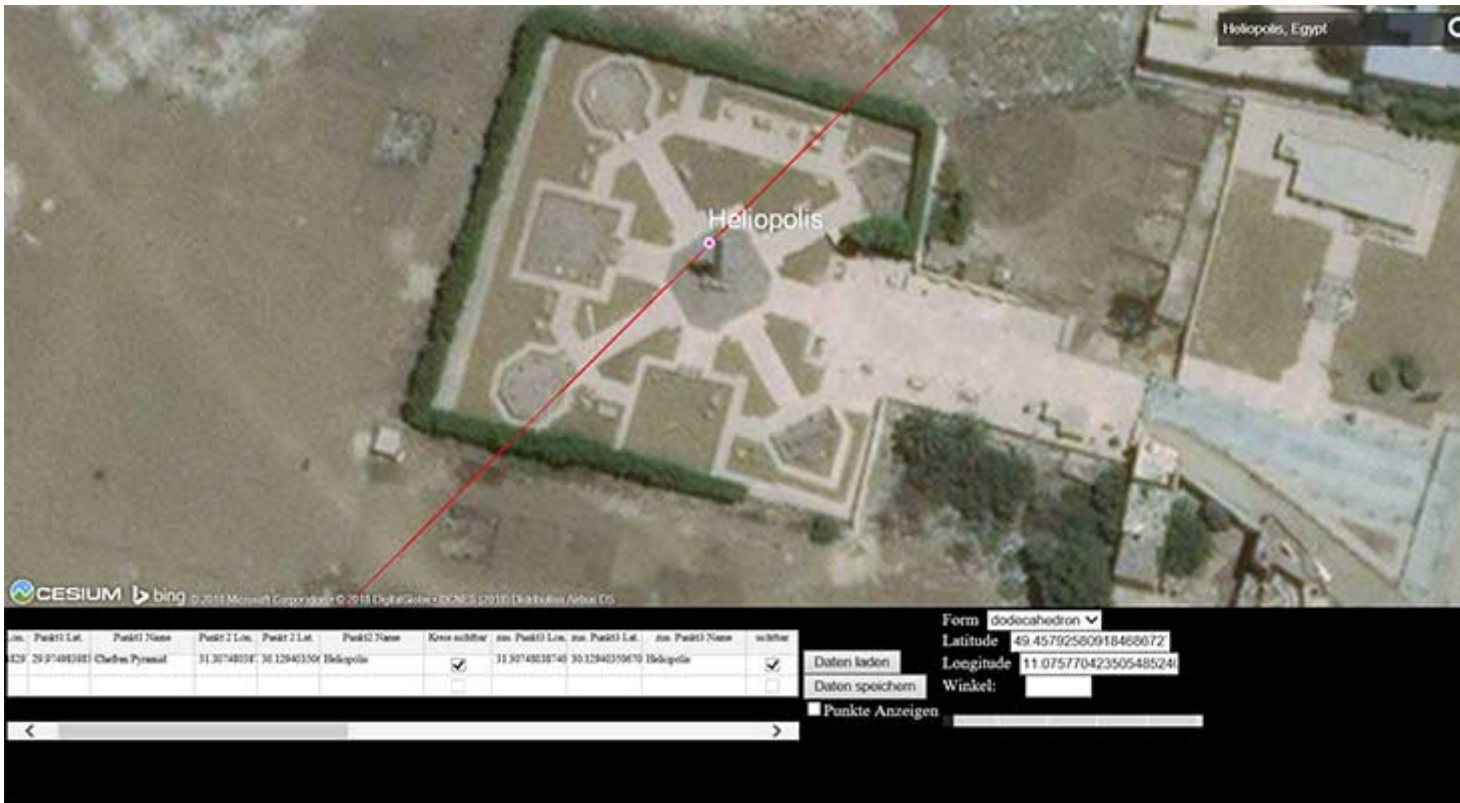

Beispiele - Erdlinien 2

Geschrieben von: Michael Liebert

Donnerstag, den 25. Januar 2018 um 11:57 Uhr - Aktualisiert Donnerstag, den 01. Februar 2018 um 14:02 Uhr

Achsen der Cheops und Chefren Pyramiden deuten auf den 25 Kilometer entfernten Obelisken von Heliopolis

Beispiele - Erdlinien 2

Geschrieben von: Michael Liebert

Donnerstag, den 25. Januar 2018 um 11:57 Uhr - Aktualisiert Donnerstag, den 01. Februar 2018 um 14:02 Uhr

Beispiele - Erdlinien 2

Geschrieben von: Michael Liebert

ID	Point1 Name	Point1 Lon.	Point1 Lat.	Point2 Name	Form	schöne	aus	Point3 Lon.	aus	Point3 Lat.	aus	Point3 Name	schöne	aus
320017	Kaulschlöss	10.96075117	49.47307876			<input type="checkbox"/>		62.77546232797	48.8640894236				<input type="checkbox"/>	
						<input type="checkbox"/>		10.9698270006	49.3315922102	Klasse 15a			<input type="checkbox"/>	

Form: icosahedron

Latitude: 32500827835995382884

Longitude: 30492018070154820464

Winkel: 08.54

Daten laden

Daten speichern

Punkte Anzeigen