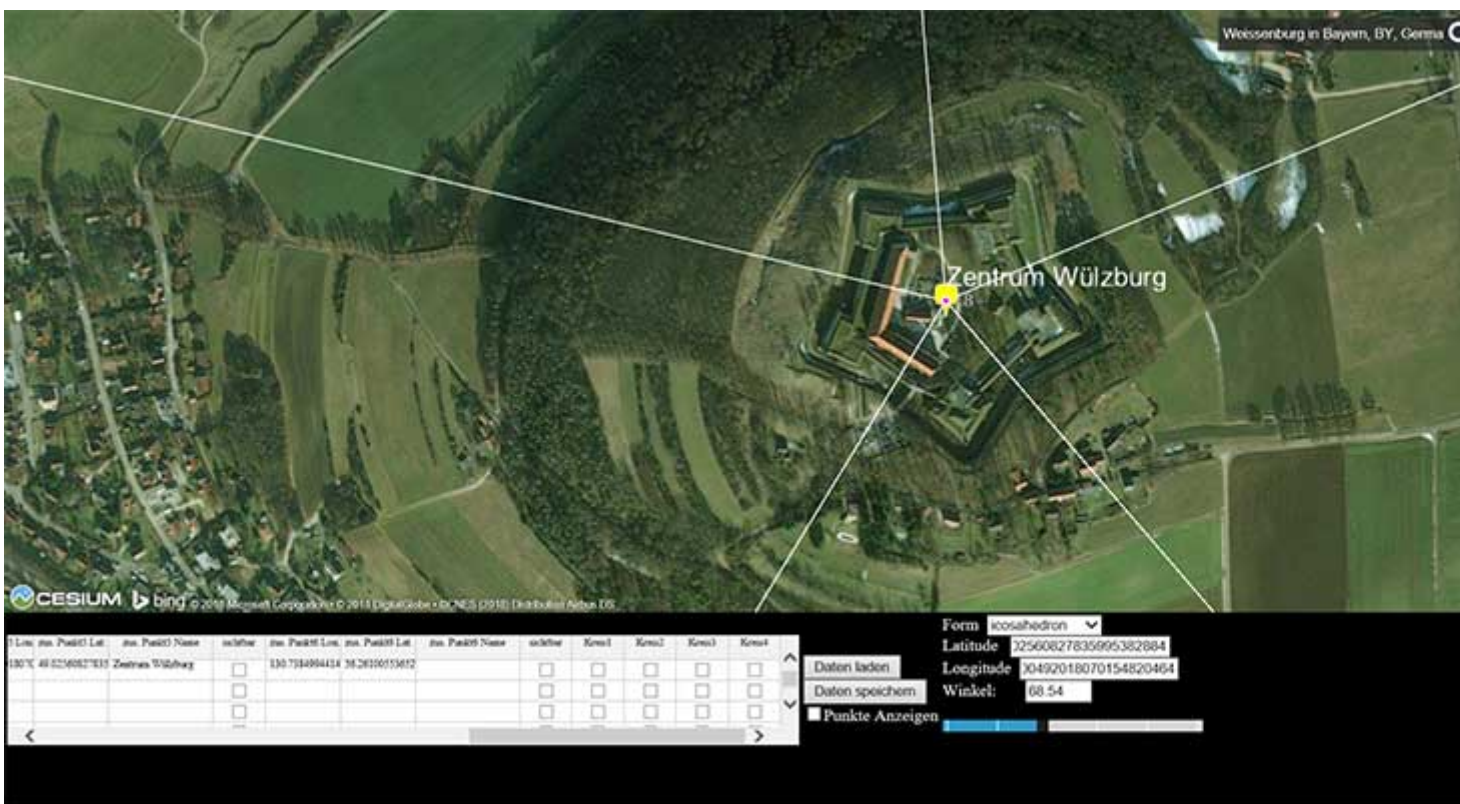

Beispiele - Erdlinien 2

Geschrieben von: Michael Liebert

Donnerstag, den 25. Januar 2018 um 11:57 Uhr - Aktualisiert Donnerstag, den 01. Februar 2018 um 14:02 Uhr

Achsen der Cheops und Chefren Pyramiden deuten auf den 25 Kilometer entfernten Obelisken von Heliopolis

Beispiele - Erdlinien 2

Geschrieben von: Michael Liebert

Donnerstag, den 25. Januar 2018 um 11:57 Uhr - Aktualisiert Donnerstag, den 01. Februar 2018 um 14:02 Uhr

Beispiele - Erdlinien 2

Geschrieben von: Michael Liebert

ID	Point1 Name	Point1 Lon.	Point1 Lat.	Point2 Name	Form	schöne	aus	Point3 Lon.	aus	Point3 Lat.	aus	Point3 Name	schöne	aus
320017	Kaulschlöss	10.96075117	49.47307876			<input type="checkbox"/>		62.77546232797	48.8640894236				<input type="checkbox"/>	
						<input type="checkbox"/>		10.9698270006	49.3315922102	Klasse 15a			<input type="checkbox"/>	

Form: icosahedron

Latitude: 32500827835995382884

Longitude: 30492018070154820464

Winkel: 08.54

Daten laden

Daten speichern

Punkte Anzeigen